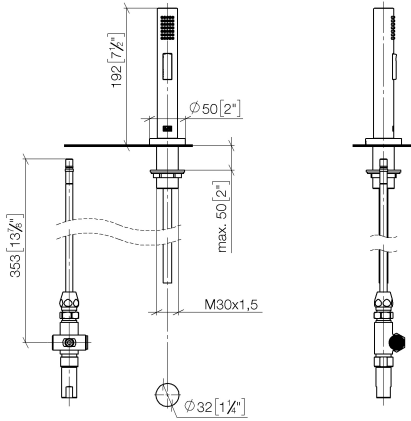

27 721 970

Compatibile con: ELIO, TARA, TARA ULTRA

- con rosetta tonda
- Getto a doccia
- deviatore automatico bocca/doccetta
- altezza rubinetteria 191 mm
- diametro foro doccetta lavello 32mm
- Flessibile doccetta trecciato 1500mm
- testina doccetta con sistema anticalcare
- senza piombo

Abbinabile soltanto al 33826790, 32800790, 33826888, 32815888, 20815892, 33826875.

Sistema di sicurezza antiriflusso.

	Champagne (Oro 22k)	27 721 970-47
	Cromato	27 721 970-00
	Platinato spazzolato	27 721 970-06
	Platinato	27 721 970-08
	Ottone (Oro 23k)	27 721 970-09
	Dark Chrome	27 721 970-19
	Ottone spazzolato (Oro 23k)	27 721 970-28
	Nero opaco	27 721 970-33
	Champagne spazzolato (Oro 22k)	27 721 970-46
	Cromo spazzolato	27 721 970-93
	Dark Platinum spazzolato	27 721 970-99

27 721 970

mm [inches]

Diagramma di portata

Certificati

LGA_18901.

IAPMO_N-4976 (2). LGA_29572.

IAPMO_6397.

27 721 970